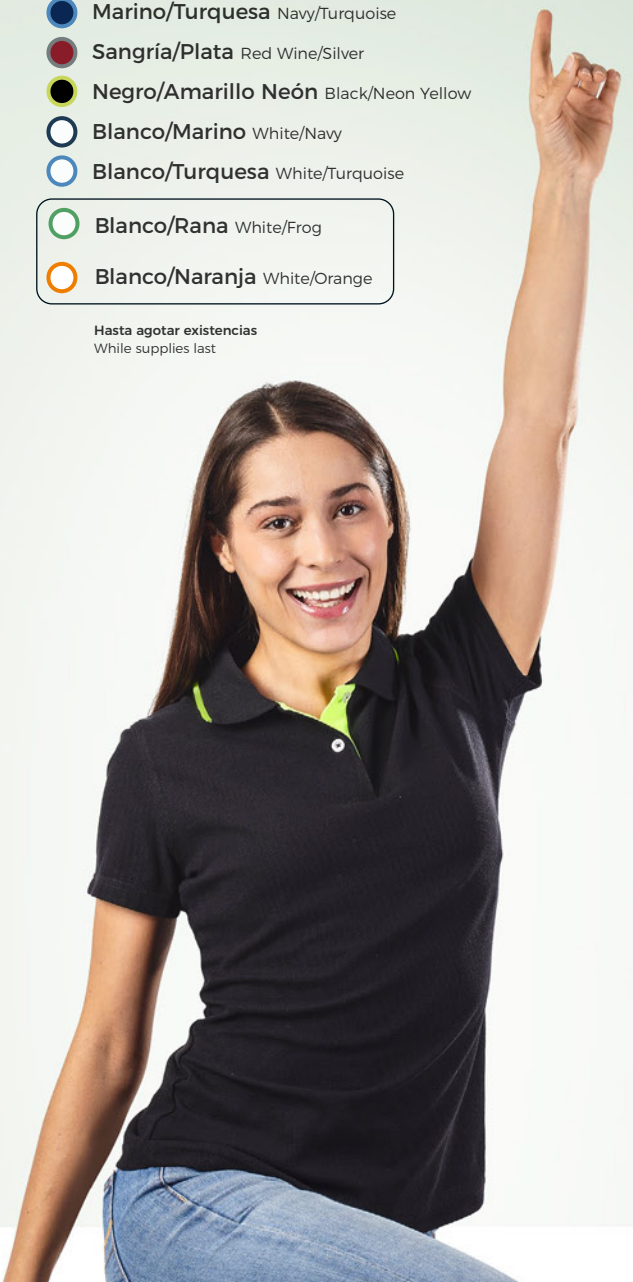

1. Base/Combinación | Base/Combination
2. Negro/Plata Black/Silver
   - Marino/Rojo Navy/Red
   - Jaspe/Naranja Neón Jasper/Neon Orange
   - Marino/Turquesa Navy/Turquoise
   - Sangría/Plata Red Wine/Silver
   - Negro/Amarillo Neón Black/Neon Yellow
   - Blanco/Marino White/Navy
   - Blanco/Turquesa White/Turquoise
3. Blanco/Rana White/Frog
   - Blanco/Naranja White/Orange

Hasta agotar existencias
While supplies last