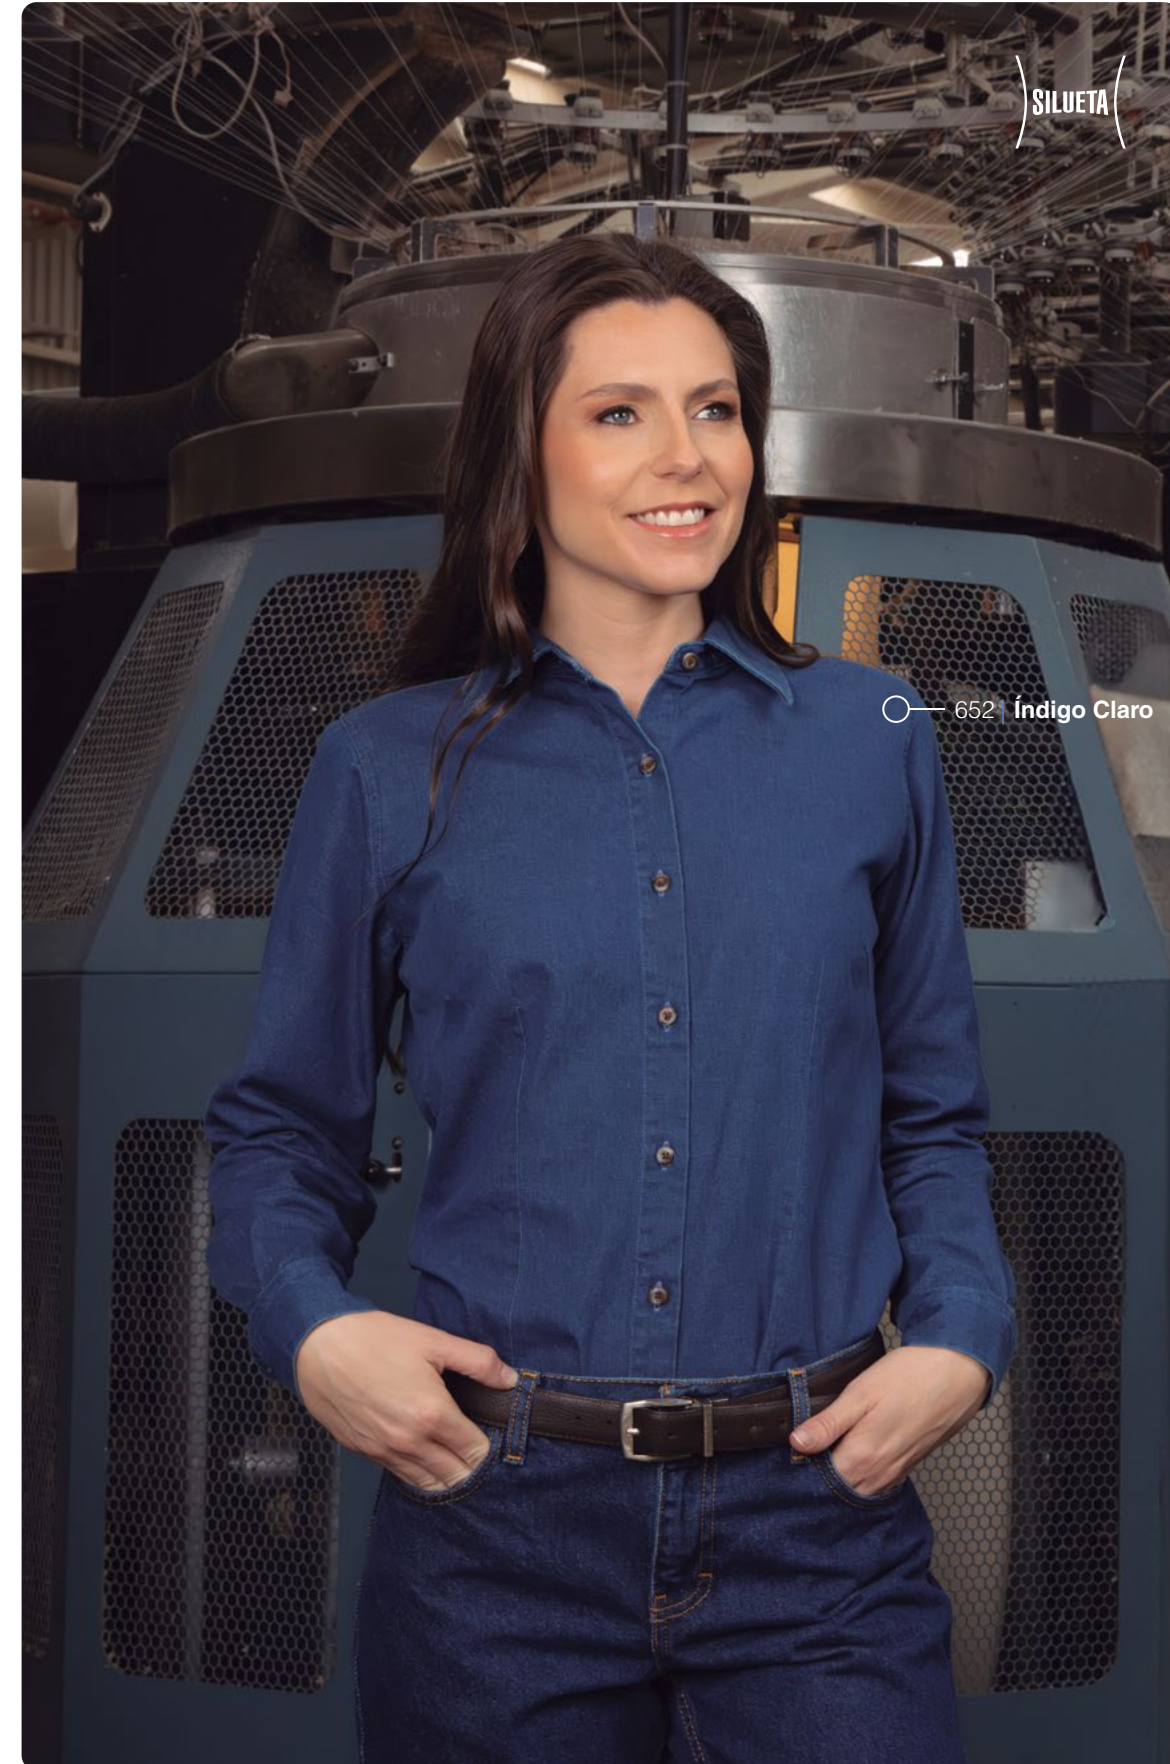

D0601

Camisa de Mezclilla Manga Larga con Silueta para **Dama**
255 gr/m² · Mezclilla · 100 % Algodón · CH-EEG

652 | Índigo Claro