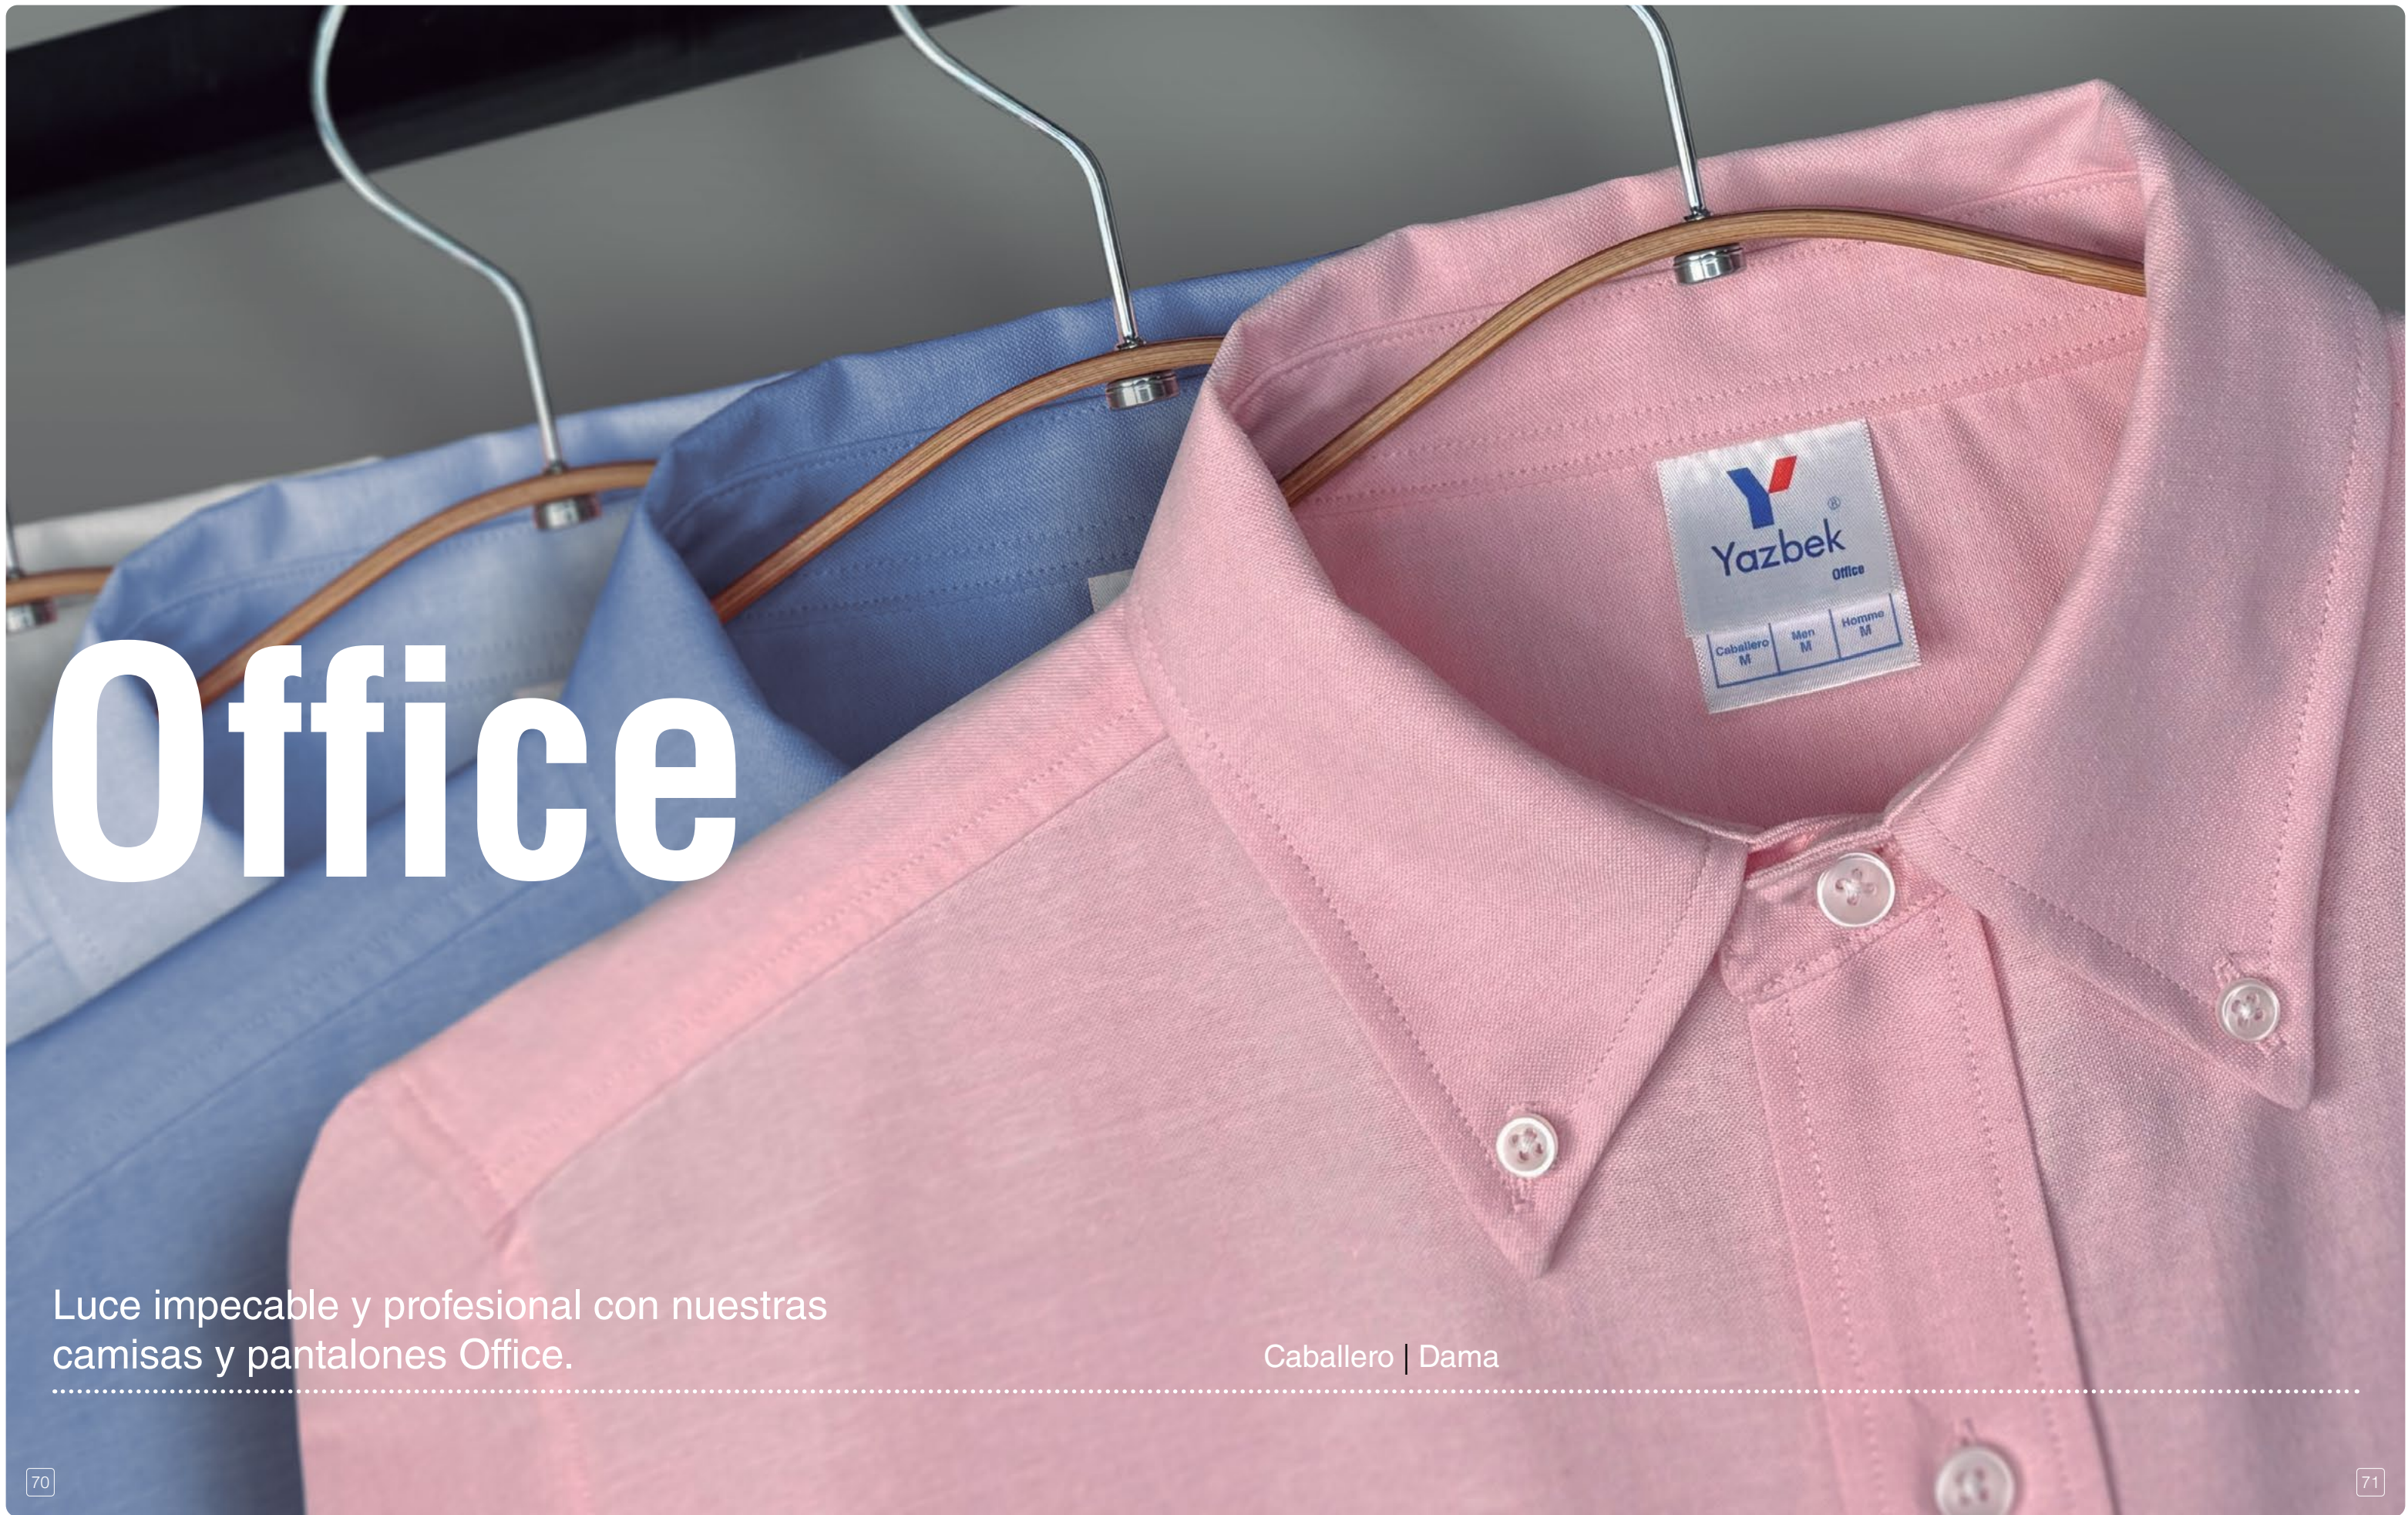

Office

Luce impecable y profesional con nuestras camisas y pantalones Office.

Caballero | Dama